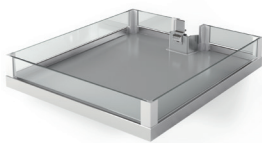

Chrome/Anthracite